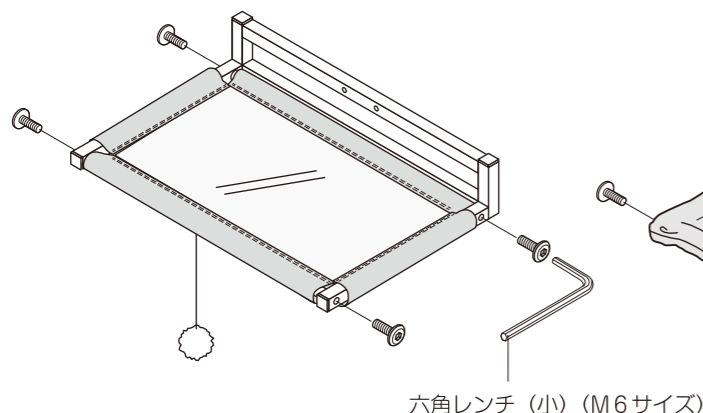

六角レンチ(小)(M6サイズ)

安全にお使いいただくために必ずお守りください

このたびは、お買い上げいただきありがとうございます。本書と対応製品(キャットウォーク/キャットウォークモダン)の説明書をよくお読みになり正しくお使いください。誤った使い方をされますと、人やペットのケガ・事故の原因になる場合があります。また、本書はお使いになる方がいつでも見ることが出来るように大切に保管してください。

警告

乳幼児をそばで遊ばせたり、のぼったりおもちゃにさせたりしないでください。ケガをする恐れがあります。本品は猫専用の室内遊具です。他の用途には使用しないでください。

●取り外し組替えの際は本体付属の六角レンチ(小)または市販のM6サイズの六角レンチをご用意ください。

1. 本体からハンモック棚を外します(取り外しは対応各製品の説明書を参照ください)
2. 下図4箇所のビスを外し新しいクリアハンモックと取り替えてください。

キャットウォークモダンの場合