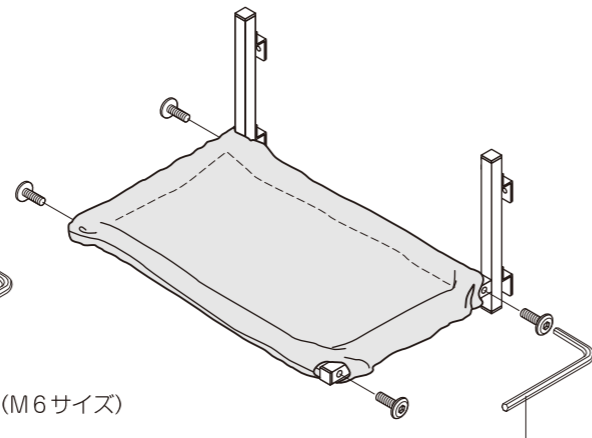

### 警告

乳幼児をそばで遊ばせたり、のぼったりおもちゃにさせたりしないでください。ケガをする恐れがあります。本品は猫専用の室内遊具です。他の用途には使用しないでください。

●取り外し組替えの際は本体付属の六角レンチ(小)または市販のM6サイズの六角レンチをご用意ください。

1. 本体からハンモック棚を外します(取り外しは対応各製品の説明書を参照ください)
2. 下図4箇所のビスを外し新しいクリアハンモックと取り替えてください。

キャットウォークモダンの場合

六角レンチ(小)(M6サイズ)

キャットウォークの場合

六角レンチ(小)(M6サイズ)

取付イメージ

### 仕様

- ハンモックサイズ(約): W440xD285mm(遊具約50φ)
- 材質: ポリエステル/PVC
- 原産国: 中国 ●企画・デザイン・設計: 日本