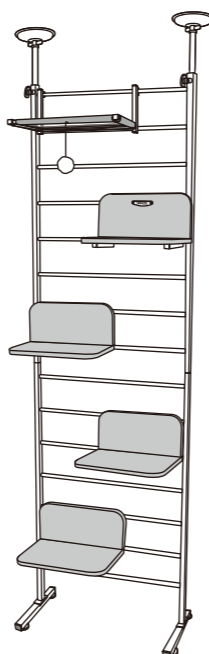

### 警告

乳幼児をそばで遊ばせたり、のぼったりおもちゃにさせたりしないでください。ケガをする恐れがあります。本品は猫専用の室内遊具です。他の用途には使用しないでください。

●取り外し組替えの際は本体付属の六角レンチ(小)または市販のM6サイズの六角レンチをご用意ください。

1. 本体からハンモック棚を外します(取り外しは対応各製品の説明書を参照ください)
2. 下図4箇所のビスを外し新しいクリアハンモックと取り替えてください。

キャットウォークモダンの場合

六角レンチ(小)(M6サイズ)

キャットウォークの場合

六角レンチ(小)(M6サイズ)

取付イメージ

### ポイント

猫ちゃんが、透明のハンモックに入らない場合はお手持ちのクッション等を入れて徐々に慣らしながらご使用ください。

本体に再び取り付ける際はビスに緩みがないか確認してください。

### 仕様

- ハンモックサイズ(約): W440xD285mm(遊具約50φ)
- 材質: ポリエステル/PVC
- 原産国: 中国 ●企画・デザイン・設計: 日本