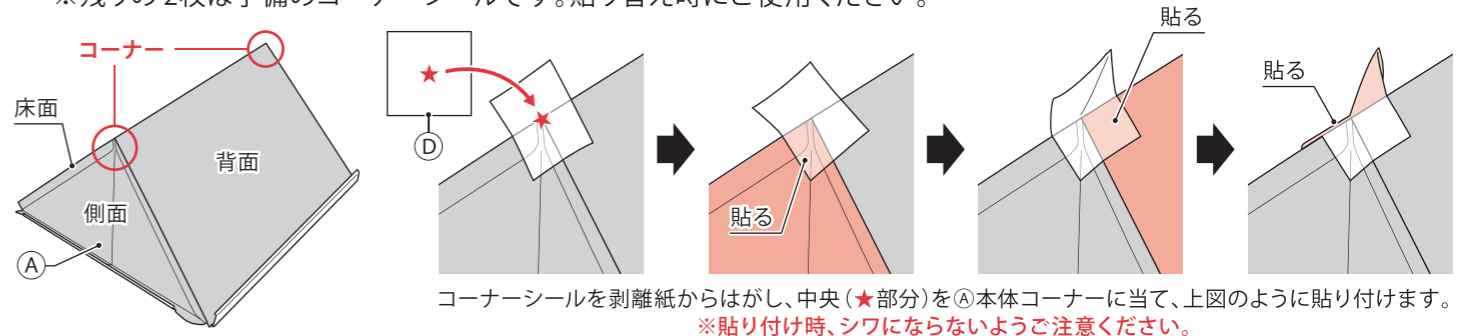

### 組立説明

1 本体側面にレール(短)を取付ける **【注意】レールは本体形状を保持するための部品です。必ず取付けた状態でご使用ください。**

① A 本体を開き、側面のフラップを外側に折ります。

② フラップにBレール(短)を押し当てて取付けます。  
※反対側の側面も①②と同じ手順で取付けてください。

※パチンと音が鳴るまで押し当てます。

【Bレール(短)取付完了】

**2 本体背面にレール(長)を取付ける** 【注意】レールは本体形状を保持するための部品です。必ず取付けた状態でご使用ください。

② 図のように(A)本体背面のフラップの★部分を強くつまみ、(C)レール(長)を引き抜きます。

**注意** 製品を組み立てる前に、裏面の注意事項を必ずお読みください。

**■ コーナーシールの説明**

● 本体コーナーからの漏れを軽減するシールであり、おしっこの漏れを完全に防止するものではありません。

① (A)本体を図のようにひっくり返し、コーナー2箇所に(D)コーナーシールを1枚ずつ貼り付けます。  
※残りの2枚は予備のコーナーシールです。貼り替え時にご使用ください。