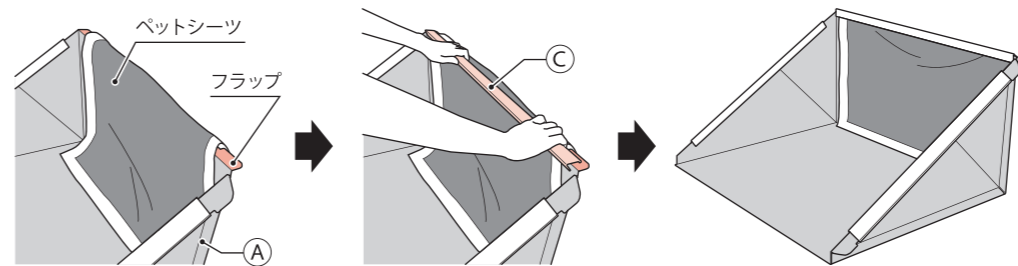

■ 背面へのペットシーツの設置手順

(A)本体背面のフラップの上にペットシーツを掛け、(C)レール(長)を取付けて固定します。
※レールの取付け方は、2ページ目【2.本体背面にレール(長)を取付ける】を参照