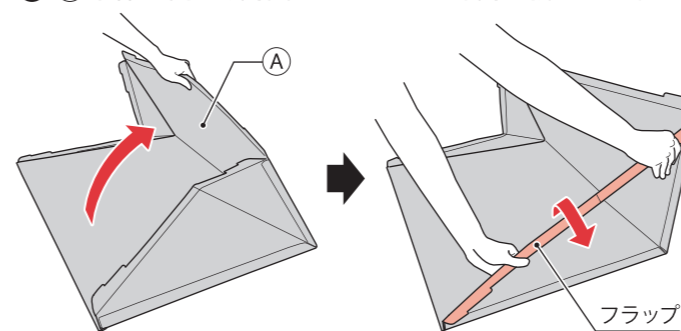

### 部品明細

※組み立てる前に、下記の部品内容・数量が揃っているかご確認ください。

A 本体	B レール(短)	C レール(長)	D コーナーシール
			
1 個	2 本	1 本	※付属品 4 枚

### 組立説明

1 本体側面にレール(短)を取付ける **【注意】レールは本体形状を保持するための部品です。必ず取付けた状態でご使用ください。**

① A 本体を開き、側面のフラップを外側に折ります。

② フラップにBレール(短)を押し当てて取付けます。  
※反対側の側面も①②と同じ手順で取付けてください。

※パチンと音が鳴るまで押し当てます。

【Bレール(短)取付完了】

**2 本体背面にレール(長)を取付ける** 【注意】レールは本体形状を保持するための部品です。必ず取付けた状態でご使用ください。