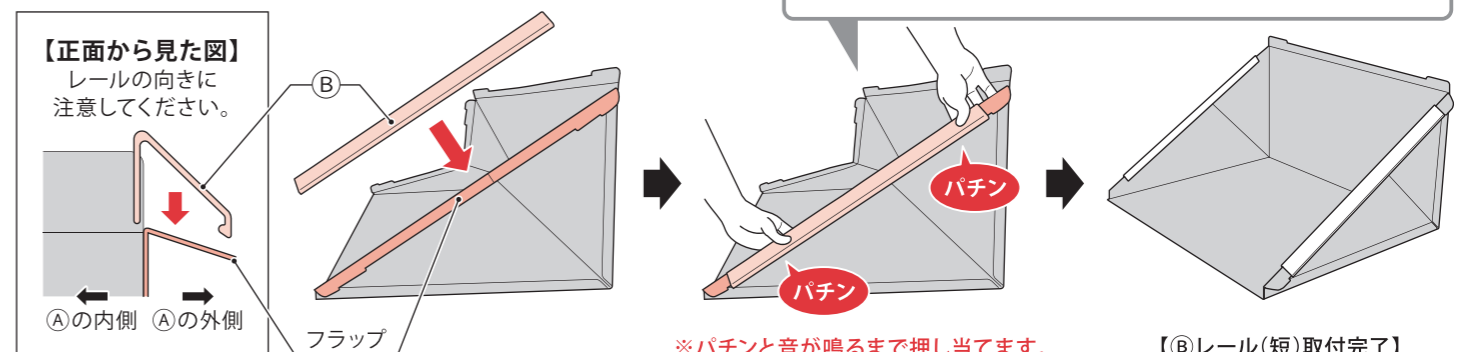

### 仕様

● サイズ 完成時：W990×D695×H505mm 折りたたみ時：W950×D675×H25mm

床面：W950×D675mm

● 材質 本体：PP レール：PVC

● 原産国 中国 ● 企画・デザイン・設計：日本

### 部品明細

※組み立てる前に、下記の部品内容・数量が揃っているかご確認ください。

A 本体	B レール(短)	C レール(長)	D コーナーシール
			
1 個	2 本	1 本	※付属品 4 枚

### 組立説明

1 本体側面にレール(短)を取付ける **【注意】レールは本体形状を保持するための部品です。必ず取付けた状態でご使用ください。**

① A 本体を開き、側面のフラップを外側に折ります。

② フラップにBレール(短)を押し当てて取付けます。  
※反対側の側面も①②と同じ手順で取付けてください。

※パチンと音が鳴るまで押し当てます。

【Bレール(短)取付完了】

**2 本体背面にレール(長)を取付ける** 【注意】レールは本体形状を保持するための部品です。必ず取付けた状態でご使用ください。