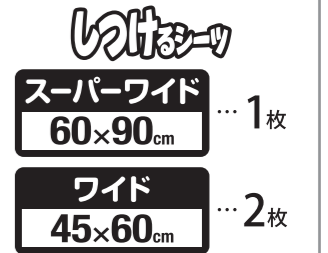

### 仕様

● サイズ 完成時：W990×D695×H505mm 折りたたみ時：W950×D675×H25mm

床面：W950×D675mm

● 材質 本体：PP レール：PVC

● 原産国 中国 ● 企画・デザイン・設計：日本

② 貼り付け時に余った部分を、ハサミ等でカットしてください。

**■ 背面へのペットシーツの設置手順**

(A)本体背面のフラップの上にペットシーツを掛け、(C)レール(長)を取付けて固定します。  
※レールの取付け方は、2ページ目【2.本体背面にレール(長)を取付ける】を参照

【別売ペットシート 組合わせ例】

**注意**

床面・背面にペットシーツを設置できますが、床・壁へのおしっこの飛散や漏れを完全に防ぐものではありません。  
● 設置の際はペットシーツの滑り止めや、いたずら対策を必ず行ってください。  
● コーナーシールの有無に関わらず、汚れや漏れが心配な場合は敷物を敷くか、汚れても良い場所に設置する等の対策を行ってください。

**■ 別売関連商品のご紹介**

**【しつけるトレイXL】**  
いたずらを防ぐメッシュ付きの大型トレイ  
本商品にピッタリ設置できます  
  
JAN:4977082274031

**【プラスクリーン Sサイズ】**  
超小型犬～小型犬におすすめサイズ  
Sサイズのトイレを設置できます  
  
JAN:4977082724307

**【プラスクリーン Mサイズ】**  
小型犬～中型犬におすすめサイズ  
Mサイズのトイレを設置できます  
  
JAN:4977082724314