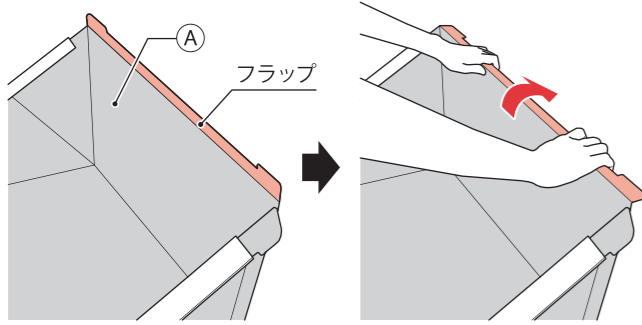

### 組立説明

1 本体側面にレール(短)を取付ける **【注意】レールは本体形状を保持するための部品です。必ず取付けた状態でご使用ください。**

① A 本体を開き、側面のフラップを外側に折ります。

② フラップにBレール(短)を押し当てて取付けます。  
※反対側の側面も①②と同じ手順で取付けてください。

※パチンと音が鳴るまで押し当てます。

【Bレール(短)取付完了】

**2 本体背面にレール(長)を取付ける** 【注意】レールは本体形状を保持するための部品です。必ず取付けた状態でご使用ください。

① (A)本体背面のフラップを外側に折ります。

② フラップに(C)レール(長)を押し当てて取付けます。

**本体組立完了**

③レール(短)と(C)レール(長)が固定できているか確認し、床面にトイレを設置してご使用ください。

**レール(短)の外し方**

図のように(A)本体側面のフラップの★部分を強くつまみ、(B)レール(短)を引き抜きます。

**レール(長)の外し方**

① (C)レール(長)を図のようにスライドし、(A)本体背面のフラップが見える状態にします。