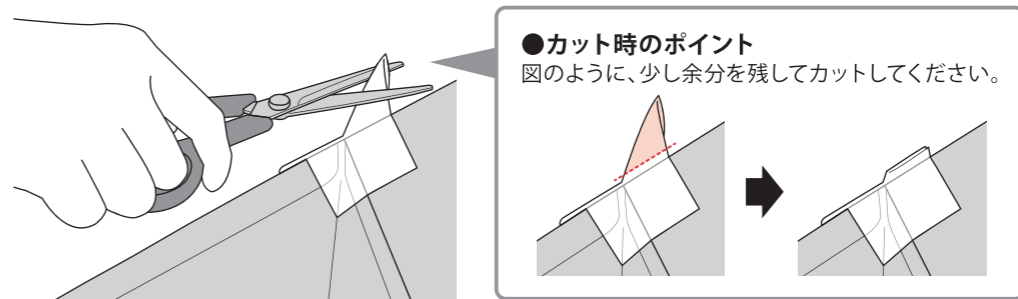

2 本体背面にレール(長)を取付ける 【注意】レールは本体形状を保持するための部品です。必ず取付けた状態でご使用ください。

① (A)本体背面のフラップを外側に折ります。

② フラップに(C)レール(長)を押し当てて取付けます。

本体組立完了

③レール(短)と(C)レール(長)が固定できているか確認し、床面にトイレを設置してご使用ください。

レール(短)の外し方

図のように(A)本体側面のフラップの★部分を強くつまみ、(B)レール(短)を引き抜きます。

レール(長)の外し方

① (C)レール(長)を図のようにスライドし、(A)本体背面のフラップが見える状態にします。

② 図のように(A)本体背面のフラップの★部分を強くつまみ、(C)レール(長)を引き抜きます。

注意 製品を組み立てる前に、裏面の注意事項を必ずお読みください。

■ コーナーシールの説明

● 本体コーナーからの漏れを軽減するシールであり、おしっこの漏れを完全に防止するものではありません。

① (A)本体を図のようにひっくり返し、コーナー2箇所に(D)コーナーシールを1枚ずつ貼り付けます。
※残りの2枚は予備のコーナーシールです。貼り替え時にご使用ください。

② 貼り付け時に余った部分を、ハサミ等でカットしてください。

■ 背面へのペットシーツの設置手順

(A)本体背面のフラップの上にペットシーツを掛け、(C)レール(長)を取付けて固定します。
※レールの取付け方は、2ページ目【2.本体背面にレール(長)を取付ける】を参照

【別売ペットシート 組合わせ例】

注意

床面・背面にペットシーツを設置できますが、床・壁へのおしっこの飛散や漏れを完全に防ぐものではありません。
● 設置の際はペットシーツの滑り止めや、いたずら対策を必ず行ってください。
● コーナーシールの有無に関わらず、汚れや漏れが心配な場合は敷物を敷くか、汚れても良い場所に設置する等の対策を行ってください。

■ 別売関連商品のご紹介

【しつけるトレイXL】
いたずらを防ぐメッシュ付きの大型トレイ
本商品にピッタリ設置できます

JAN:4977082274031

【プラスクリーン Sサイズ】
超小型犬～小型犬におすすめサイズ
Sサイズのトイレを設置できます

JAN:4977082724307

【プラスクリーン Mサイズ】
小型犬～中型犬におすすめサイズ
Mサイズのトイレを設置できます

JAN:4977082724314