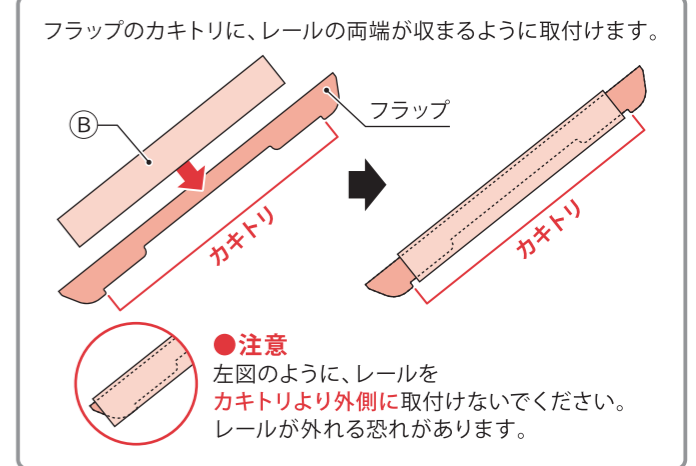

### 動画でCheck!!

### 部品明細

※組み立てる前に、下記の部品内容・数量が揃っているかご確認ください。

A 本体	B レール(短)	C レール(長)	D コーナーシール
			
1 個	2 本	1 本	※付属品 4 枚

### 組立説明

1 本体側面にレール(短)を取付ける **【注意】レールは本体形状を保持するための部品です。必ず取付けた状態でご使用ください。**

① A 本体を開き、側面のフラップを外側に折ります。

② フラップにBレール(短)を押し当てて取付けます。  
※反対側の側面も①②と同じ手順で取付けてください。

※パチンと音が鳴るまで押し当てます。

【Bレール(短)取付完了】

**2 本体背面にレール(長)を取付ける** 【注意】レールは本体形状を保持するための部品です。必ず取付けた状態でご使用ください。