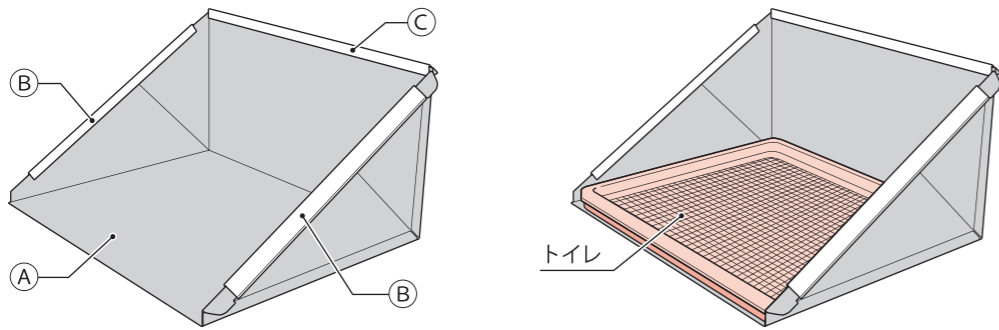

### 仕様

● サイズ 完成時：W990×D695×H505mm 折りたたみ時：W950×D675×H25mm

床面：W950×D675mm

● 材質 本体：PP レール：PVC

● 原産国 中国 ● 企画・デザイン・設計：日本

### 組立説明

1 本体側面にレール(短)を取付ける **【注意】レールは本体形状を保持するための部品です。必ず取付けた状態でご使用ください。**

① A 本体を開き、側面のフラップを外側に折ります。

② フラップにBレール(短)を押し当てて取付けます。  
※反対側の側面も①②と同じ手順で取付けてください。

※パチンと音が鳴るまで押し当てます。

【Bレール(短)取付完了】

**2 本体背面にレール(長)を取付ける** 【注意】レールは本体形状を保持するための部品です。必ず取付けた状態でご使用ください。

① (A)本体背面のフラップを外側に折ります。

② フラップに(C)レール(長)を押し当てて取付けます。

**本体組立完了**

③レール(短)と(C)レール(長)が固定できているか確認し、床面にトイレを設置してご使用ください。

**レール(短)の外し方**

図のように(A)本体側面のフラップの★部分を強くつまみ、(B)レール(短)を引き抜きます。

**レール(長)の外し方**

① (C)レール(長)を図のようにスライドし、(A)本体背面のフラップが見える状態にします。

② 図のように(A)本体背面のフラップの★部分を強くつまみ、(C)レール(長)を引き抜きます。

**注意** 製品を組み立てる前に、裏面の注意事項を必ずお読みください。

**■ コーナーシールの説明**

● 本体コーナーからの漏れを軽減するシールであり、おしっこの漏れを完全に防止するものではありません。

① (A)本体を図のようにひっくり返し、コーナー2箇所に(D)コーナーシールを1枚ずつ貼り付けます。  
※残りの2枚は予備のコーナーシールです。貼り替え時にご使用ください。