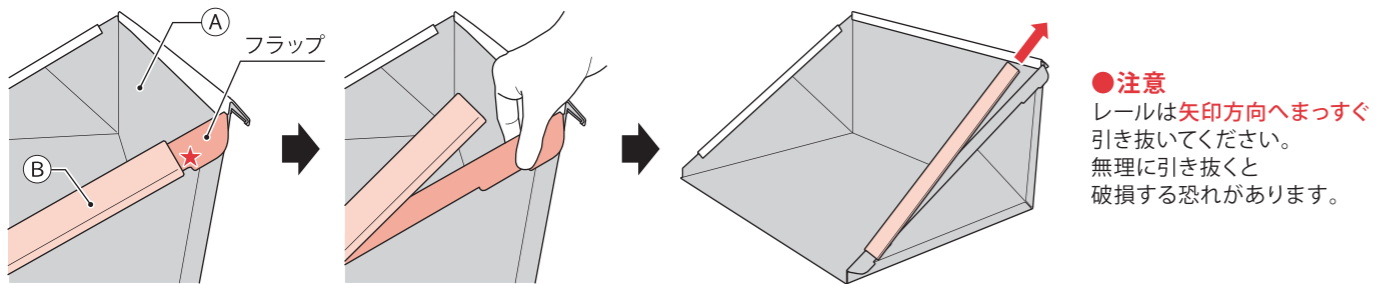

### 組立説明

1 本体側面にレール(短)を取付ける **【注意】レールは本体形状を保持するための部品です。必ず取付けた状態でご使用ください。**

① A 本体を開き、側面のフラップを外側に折ります。

② フラップにBレール(短)を押し当てて取付けます。  
※反対側の側面も①②と同じ手順で取付けてください。

※パチンと音が鳴るまで押し当てます。

【Bレール(短)取付完了】

**2 本体背面にレール(長)を取付ける** 【注意】レールは本体形状を保持するための部品です。必ず取付けた状態でご使用ください。

① (A)本体背面のフラップを外側に折ります。

② フラップに(C)レール(長)を押し当てて取付けます。

**本体組立完了**

③レール(短)と(C)レール(長)が固定できているか確認し、床面にトイレを設置してご使用ください。

**レール(短)の外し方**

図のように(A)本体側面のフラップの★部分を強くつまみ、(B)レール(短)を引き抜きます。

**レール(長)の外し方**

① (C)レール(長)を図のようにスライドし、(A)本体背面のフラップが見える状態にします。