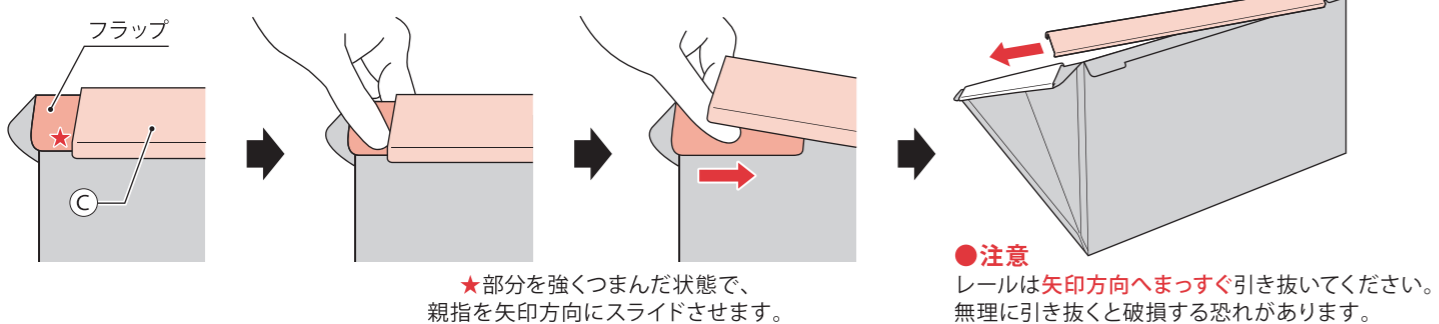

2 本体背面にレール(長)を取付ける 【注意】レールは本体形状を保持するための部品です。必ず取付けた状態でご使用ください。

① (A)本体背面のフラップを外側に折ります。

② フラップに(C)レール(長)を押し当てて取付けます。

本体組立完了

③レール(短)と(C)レール(長)が固定できているか確認し、床面にトイレを設置してご使用ください。

レール(短)の外し方

図のように(A)本体側面のフラップの★部分を強くつまみ、(B)レール(短)を引き抜きます。

レール(長)の外し方

① (C)レール(長)を図のようにスライドし、(A)本体背面のフラップが見える状態にします。

② 図のように(A)本体背面のフラップの★部分を強くつまみ、(C)レール(長)を引き抜きます。

注意 製品を組み立てる前に、裏面の注意事項を必ずお読みください。

■ コーナーシールの説明

● 本体コーナーからの漏れを軽減するシールであり、おしっこの漏れを完全に防止するものではありません。

① (A)本体を図のようにひっくり返し、コーナー2箇所に(D)コーナーシールを1枚ずつ貼り付けます。
※残りの2枚は予備のコーナーシールです。貼り替え時にご使用ください。

② 貼り付け時に余った部分を、ハサミ等でカットしてください。

■ 背面へのペットシーツの設置手順

(A)本体背面のフラップの上にペットシーツを掛け、(C)レール(長)を取付けて固定します。
※レールの取付け方は、2ページ目【2.本体背面にレール(長)を取付ける】を参照

【別売ペットシート 組合わせ例】

注意

床面・背面にペットシーツを設置できますが、床・壁へのおしっこの飛散や漏れを完全に防ぐものではありません。
● 設置の際はペットシーツの滑り止めや、いたずら対策を必ず行ってください。
● コーナーシールの有無に関わらず、汚れや漏れが心配な場合は敷物を敷くか、汚れても良い場所に設置する等の対策を行ってください。

■ 別売関連商品のご紹介

【しつけるトレイXL】
いたずらを防ぐメッシュ付きの大型トレイ
本商品にピッタリ設置できます

JAN:4977082274031

【プラスクリーン Sサイズ】
超小型犬～小型犬におすすめサイズ
Sサイズのトイレを設置できます

JAN:4977082724307

【プラスクリーン Mサイズ】
小型犬～中型犬におすすめサイズ
Mサイズのトイレを設置できます

JAN:4977082724314