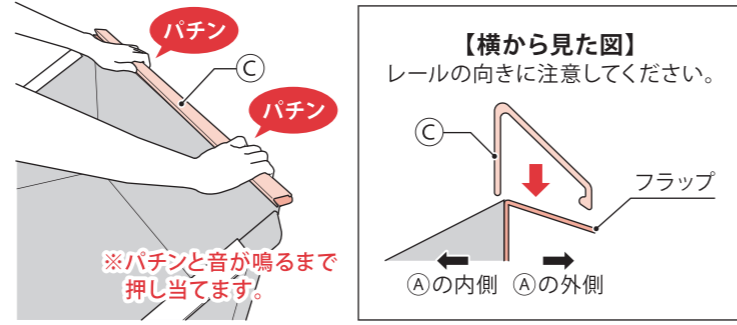

### 組立説明

1 本体側面にレール(短)を取付ける **【注意】レールは本体形状を保持するための部品です。必ず取付けた状態でご使用ください。**

① A 本体を開き、側面のフラップを外側に折ります。

② フラップにBレール(短)を押し当てて取付けます。  
※反対側の側面も①②と同じ手順で取付けてください。

※パチンと音が鳴るまで押し当てます。

【Bレール(短)取付完了】

**2 本体背面にレール(長)を取付ける** 【注意】レールは本体形状を保持するための部品です。必ず取付けた状態でご使用ください。

① (A)本体背面のフラップを外側に折ります。

② フラップに(C)レール(長)を押し当てて取付けます。

**本体組立完了**

③レール(短)と(C)レール(長)が固定できているか確認し、床面にトイレを設置してご使用ください。

**レール(短)の外し方**

図のように(A)本体側面のフラップの★部分を強くつまみ、(B)レール(短)を引き抜きます。

**レール(長)の外し方**

① (C)レール(長)を図のようにスライドし、(A)本体背面のフラップが見える状態にします。