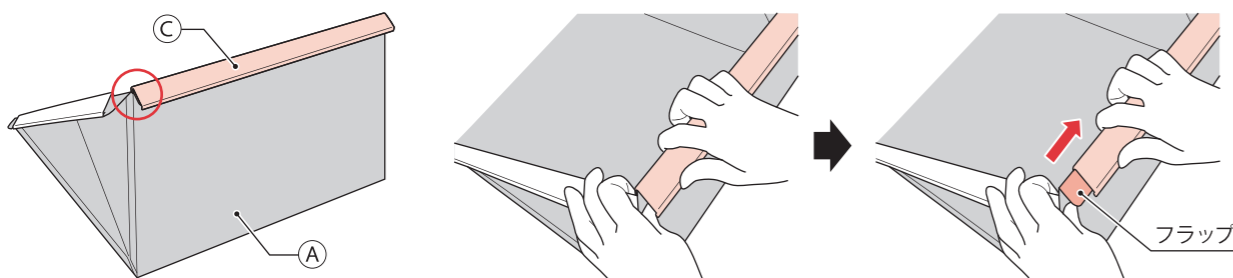

### 組立説明

1 本体側面にレール(短)を取付ける **【注意】レールは本体形状を保持するための部品です。必ず取付けた状態でご使用ください。**

① A 本体を開き、側面のフラップを外側に折ります。

② フラップにBレール(短)を押し当てて取付けます。  
※反対側の側面も①②と同じ手順で取付けてください。

※パチンと音が鳴るまで押し当てます。

【Bレール(短)取付完了】

**2 本体背面にレール(長)を取付ける** 【注意】レールは本体形状を保持するための部品です。必ず取付けた状態でご使用ください。

① (A)本体背面のフラップを外側に折ります。

② フラップに(C)レール(長)を押し当てて取付けます。

**本体組立完了**

③レール(短)と(C)レール(長)が固定できているか確認し、床面にトイレを設置してご使用ください。

**レール(短)の外し方**

図のように(A)本体側面のフラップの★部分を強くつまみ、(B)レール(短)を引き抜きます。

**レール(長)の外し方**

① (C)レール(長)を図のようにスライドし、(A)本体背面のフラップが見える状態にします。

② 図のように(A)本体背面のフラップの★部分を強くつまみ、(C)レール(長)を引き抜きます。

**注意** 製品を組み立てる前に、裏面の注意事項を必ずお読みください。

**■ コーナーシールの説明**

● 本体コーナーからの漏れを軽減するシールであり、おしっこの漏れを完全に防止するものではありません。

① (A)本体を図のようにひっくり返し、コーナー2箇所に(D)コーナーシールを1枚ずつ貼り付けます。  
※残りの2枚は予備のコーナーシールです。貼り替え時にご使用ください。