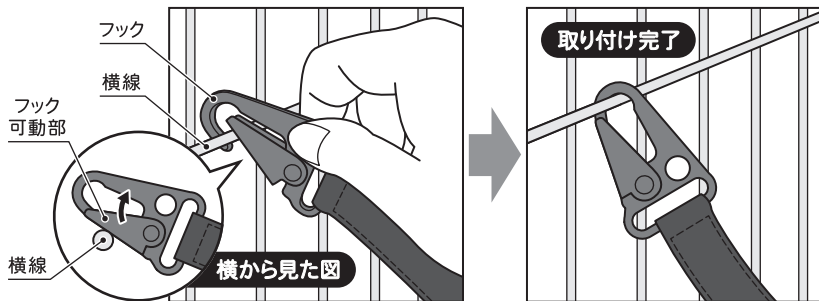

キャット Catハンモック

サイズ：W500mm×D400mm

素材：ポリエステル

取り付け方法

下図のようにフック可動部をフェンスに押し当てるとフックが開き、フェンスに引っかけて固定することができます。

取り付け上の注意

- フックに指などをはさまないようにご注意ください。
- フックは図のような縦線が交差した横線のみに取り付けてください。
- 4箇所のフックが確実に引っかかっていることを確認し、フックが自由に動く状態を保つようにしてください。
- 扉などの動くものや、フック可動部が完全に閉まらないほど太いものには固定しないでください。扉開閉の支障になったり、フックが外れるおそれがあります。

ご使用上の注意

以下の内容をよくお読みになり、正しくお使いください。

- 本製品は6kgまでの猫専用ハンモックです。他の用途には使用しないでください。(※耐荷重は測定値であり、保証値ではありません。)
 - ハンモックを初めてご使用の際は事故防止の為、必ず目の届く範囲でご使用ください。
 - ハンモックに慣れていないペットや、サークル内で暴れるペットへのハンモックのご使用は控えてください。ペットが絡まる等の重大な事故につながる恐れがあります。
 - 不安定な場所や、強度が無いところには設置しないでください。転倒や落下等の事故につながる恐れがあります。
 - ハンモックはペットの成長や体格に合わせて高さを調節してください。
- ※ペットの好みや性格により、不安定なハンモックを怖がり使用しない場合があります。