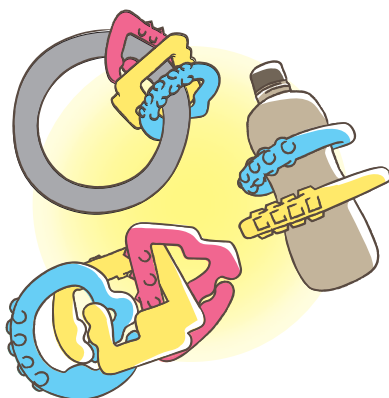

ちっちゃなゴムリングトイ

プチワ

●デンタルケア

突起部分を噛むことで歯や歯茎をきれいにします。

●ミルクの香り

ミルクの香りがついているので、ワンちゃんの食いつき度UP!!

●つなげてカスタマイズ ラッピング構造でプチワ同士や

他のおもちゃと組合せて遊べます。

●ちぎれにくい天然ゴム

ちっちゃなゴムリングトイ プチワ

⚠️ 安全にご使用いただく為に注意事項を必ずお守りください。

- 犬の玩具以外の用途には使用しないでください。
- 噛む力の強い犬の場合、破損する可能性があります。
- 飼い主の目の届く場所で使用してください。
- ペットが誤飲した際にはすぐに獣医師へご相談ください。
- 製品に異常がないか毎回確認し、破損等がある場合はご使用を中止してください。
- 火気や幼児の近くではご使用にならないでください。
- 直射日光や高温、低温になる場所での保管は避けてください。
- 遊び終わったら犬のさわれない場所に保管してください。
- お手入れは水、ぬるま湯で軽く洗い流し拭き取ってください。
ベンジン、シンナー、アルコールを使用しないでください。